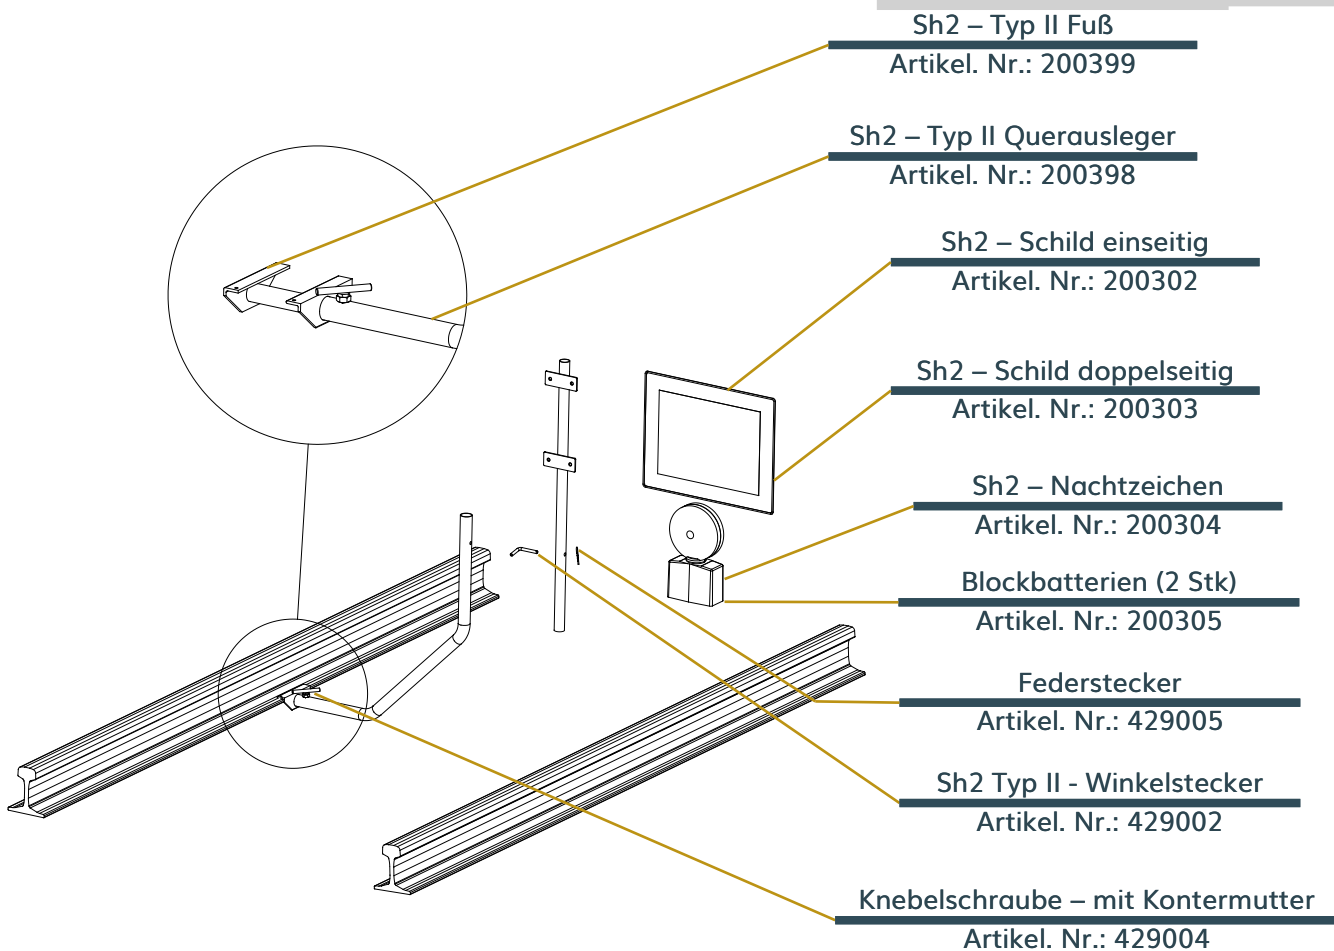

Sh2 – Lampe
Artikel. Nr.: 200423

Blockbatterien (2 Stk)
Artikel. Nr.: 200424

Bahndammabstützung (2Stk)
Artikel. Nr.: 200501

Sh2 – Typ III Querausleger
Artikel. Nr.: 200426

SH2 TYP II – Komplettsystem

Sh2 Typ II – Signalmast
Artikel. Nr.: 200301

*Als System jeweils ohne Schild,
 Nachtzeichen und Blockbatterien*

SH2 TYP II – Einzelteile & Zubehör

Sh2 – Typ II Fuß
Artikel. Nr.: 200399

Sh2 – Typ II Querausleger
Artikel. Nr.: 200398

Sh2 – Schild einseitig
Artikel. Nr.: 200302