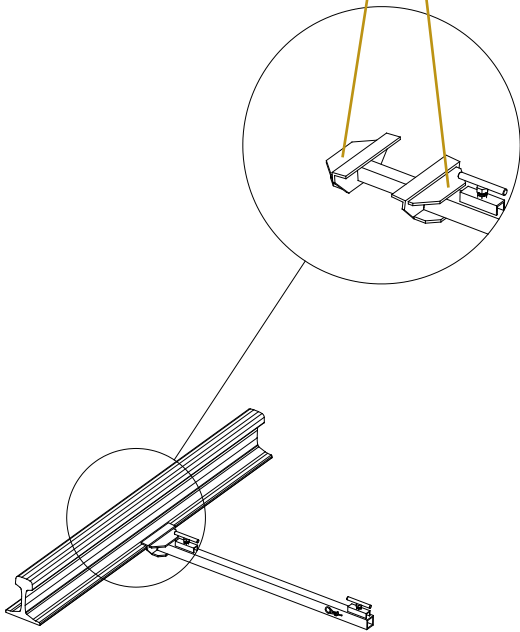

Sh2 – Typ III Fuß
Artikel. Nr.: 200425

Sh2 – Typ III Signalhalter
Artikel. Nr.: 200428

Sh2 – Typ III Signalmast
Artikel. Nr.: 200427

Sh2 – Schild einseitig
Artikel. Nr.: 200421

Sh2 – Schild doppelseitig
Artikel. Nr.: 200422

Sh2 – Lampe
Artikel. Nr.: 200423

Blockbatterien (2 Stk)
Artikel. Nr.: 200424

Bahndammabstützung (2Stk)
Artikel. Nr.: 200501

Sh2 – Typ III Querausleger
Artikel. Nr.: 200426

SH2 TYP II – Komplettsystem

Sh2 Typ II – Signalmast
Artikel. Nr.: 200301

*Als System jeweils ohne Schild,
 Nachtzeichen und Blockbatterien*

SH2 TYP II – Einzelteile & Zubehör

Sh2 – Typ II Fuß
Artikel. Nr.: 200399

Sh2 – Typ II Querausleger
Artikel. Nr.: 200398

Sh2 – Schild einseitig
Artikel. Nr.: 200302