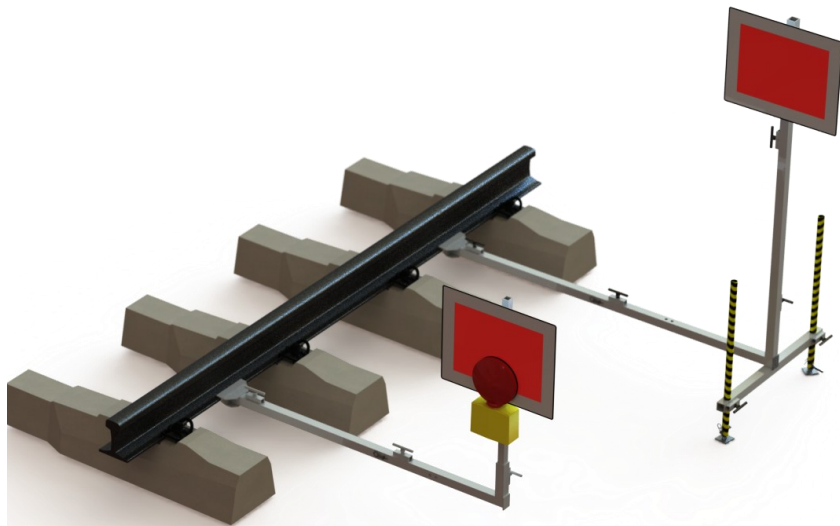

SH2 TYP III – Komplettsysteme

Sh2 Typ III – Signalmast Hochbauweise
 Artikel. Nr.: 200401

*Als System jeweils ohne Schild,
 Nachtzeichen und Blockbatterien*

Sh2 Typ III – Signalmast Niedrigbauweise
 Artikel. Nr.: 200411

SH2 TYP III – Einzelteile & Zubehör

Sh2 Typ III – Erweiterung zur Niedrigbauweise
 Artikel. Nr.: 200402

Sh2 – Schild einseitig
 Artikel. Nr.: 200421

Sh2 – Schild doppelseitig
 Artikel. Nr.: 200422

Sh2 – Lampe
 Artikel. Nr.: 200423

Blockbatterien (2 Stk)
 Artikel. Nr.: 200424

Sh2 Typ III - Winkelstecker
 Artikel. Nr.: 429002

Knebelschraube – mit Kontermutter
 Artikel. Nr.: 429004

Federstecker
 Artikel. Nr.: 429005

SH2 TYP III – Einzelteile & Zubehör

Sh2 – Typ III Fuß
Artikel. Nr.: 200425

Sh2 – Typ III Signalhalter
Artikel. Nr.: 200428

Sh2 – Typ III Signalmast
Artikel. Nr.: 200427

Sh2 – Schild einseitig
Artikel. Nr.: 200421

Sh2 – Schild doppelseitig
Artikel. Nr.: 200422