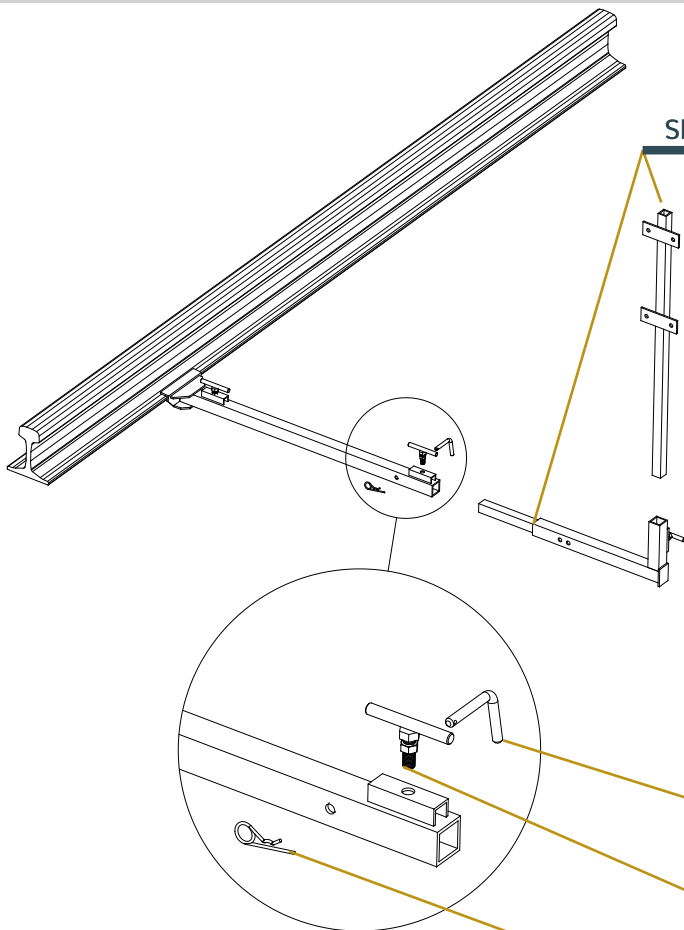

SH2 TYP III – Komplettsysteme

Sh2 Typ III – Signalmast Hochbauweise
 Artikel. Nr.: 200401

*Als System jeweils ohne Schild,
 Nachtzeichen und Blockbatterien*

Sh2 Typ III – Signalmast Niedrigbauweise
 Artikel. Nr.: 200411

SH2 TYP III – Einzelteile & Zubehör

Sh2 Typ III – Erweiterung zur Niedrigbauweise
 Artikel. Nr.: 200402

Sh2 – Schild einseitig
 Artikel. Nr.: 200421

Sh2 – Schild doppelseitig
 Artikel. Nr.: 200422

Sh2 – Lampe
 Artikel. Nr.: 200423