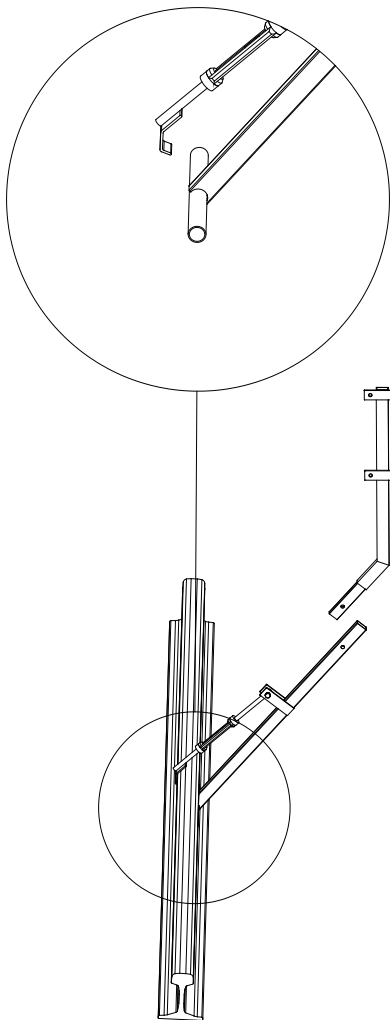

Sh2 – Schild einseitig
Artikel. Nr.: 200202

Sh2 – Schild doppelseitig
Artikel. Nr.: 200203

Sh2 – Nachtzeichen
Artikel. Nr.: 200204

Blockbatterien (2 Stk)
Artikel. Nr.: 200205

Federstecker
Artikel. Nr.: 429005

Sh2 Typ I - Winkelstecker
Artikel. Nr.: 429002