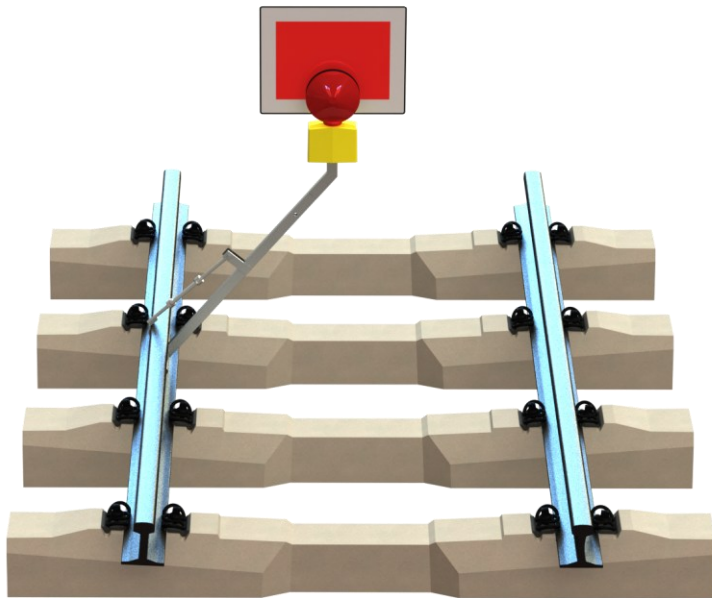

*Als System jeweils ohne Schild,
 Nachtzeichen und Blockbatterien*

SH2 TYP II – Einzelteile & Zubehör

Sh2 – Typ II Fuß
Artikel. Nr.: 200399

Sh2 – Typ II Querausleger
Artikel. Nr.: 200398

Sh2 – Schild einseitig
Artikel. Nr.: 200302

Sh2 – Schild doppelseitig
Artikel. Nr.: 200303

Sh2 – Nachtzeichen
Artikel. Nr.: 200304

Blockbatterien (2 Stk)
Artikel. Nr.: 200305

Federstecker
Artikel. Nr.: 429005

Sh2 Typ II - Winkelstecker
Artikel. Nr.: 429002

Knebelschraube – mit Kontermutter
Artikel. Nr.: 429004

SH2 TYP I – Komplettsystem

Sh2 Typ I – für nichtbundeseigene
Eisenbahnen
Artikel. Nr.: 200201

Als System jeweils ohne Schild,
Nachtzeichen und Blockbatterien