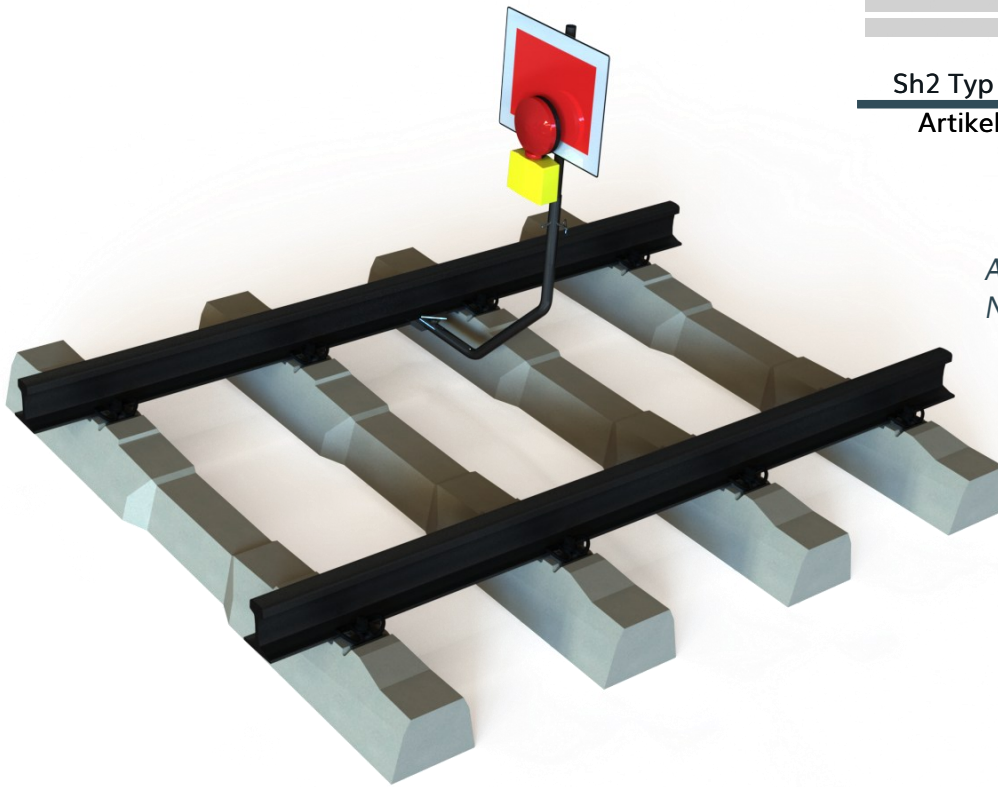

Sh2 – Typ III Fuß
Artikel. Nr.: 200425

Sh2 – Typ III Signalhalter
Artikel. Nr.: 200428

Sh2 – Typ III Signalmast
Artikel. Nr.: 200427

Sh2 – Schild einseitig
Artikel. Nr.: 200421

Sh2 – Schild doppelseitig
Artikel. Nr.: 200422

Sh2 – Lampe
Artikel. Nr.: 200423

Blockbatterien (2 Stk)
Artikel. Nr.: 200424

Bahndammabstützung (2Stk)
Artikel. Nr.: 200501

Sh2 – Typ III Querausleger
Artikel. Nr.: 200426

SH2 TYP II – Komplettsystem

Sh2 Typ II – Signalmast
Artikel. Nr.: 200301

*Als System jeweils ohne Schild,
 Nachtzeichen und Blockbatterien*

SH2 TYP II – Einzelteile & Zubehör

Sh2 – Typ II Fuß
Artikel. Nr.: 200399

Sh2 – Typ II Querausleger
Artikel. Nr.: 200398

Sh2 – Schild einseitig
Artikel. Nr.: 200302